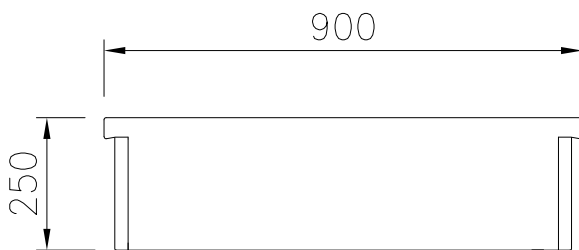

Kort specifikation

Pos.

Stängd enhet, 1 000 mm bred, konstruerad enligt DIN 18860-2 med 20 mm droppkant. Tillverkad i en robust ramkonstruktion. Arbetsyta i 2 mm 1.4301 (AISI 304). Släta arbetsytor som är enkla att rengöra. THERMODUL-Anslutningssystem ger arbetsytor med minimala skarvar som gör att fett och smuts inte kan tränga ner mellan enheterna.

Övriga Tillbehör

- Kopplingsräls, TL90 PNC 912502
- Fronträcke, 1000mm lång x 130 mm djup PNC 912528
- Fronträcke, 1000mm lång x 200 mm djup PNC 912558
- Fällbar hylla, 300x900mm PNC 912581
- Fällbar hylla, 400x900mm PNC 912582
- Fixerad sidohylla, 200x900mm PNC 912589
- Fixerad sidohylla, 300x900mm PNC 912590
- Fixerad sidohylla, 400x900mm PNC 912591
- Kopplingsräls, höger, mellan THL och Pro Thrmetic PNC 912975
- Kopplingsräls, vänster, mellan THL och Pro Thrmetic PNC 912976
- Sido-kopplingsräls för slätsittande vänster sidopanel, TL90 PNC 913111
- Sido-kopplingsräls för slätsittande höger sidopanel, TL90 PNC 913112
- Sido-kopplingsräls (12mm) för TL 90, vänster PNC 913202
- Sido-kopplingsräls (12mm) för TL 90, höger PNC 913203
- Anslutningskit T-profil, rygg mot rygg PNC 913227
- Profil, D900, TL Övrig Maskin PNC 913232
- Sido-kopplingsräls (12mm) för TL 90, vänster, rygg-mot-rygg PNC 913251
- Sido-kopplingsräls (12mm) för TL 90, höger, rygg-mot-rygg PNC 913252
- Kit, Thermaline 90 PNC 913255
- Kit, Thermaline 90 PNC 913256

Viktig information

Yttermått, bredd	
589168 (MCNABAJ000)	1000 mm
Yttermått, djup	900 mm
Yttermått, höjd	250 mm
Nettovikt:	34 kg

Front

Sida

Topp